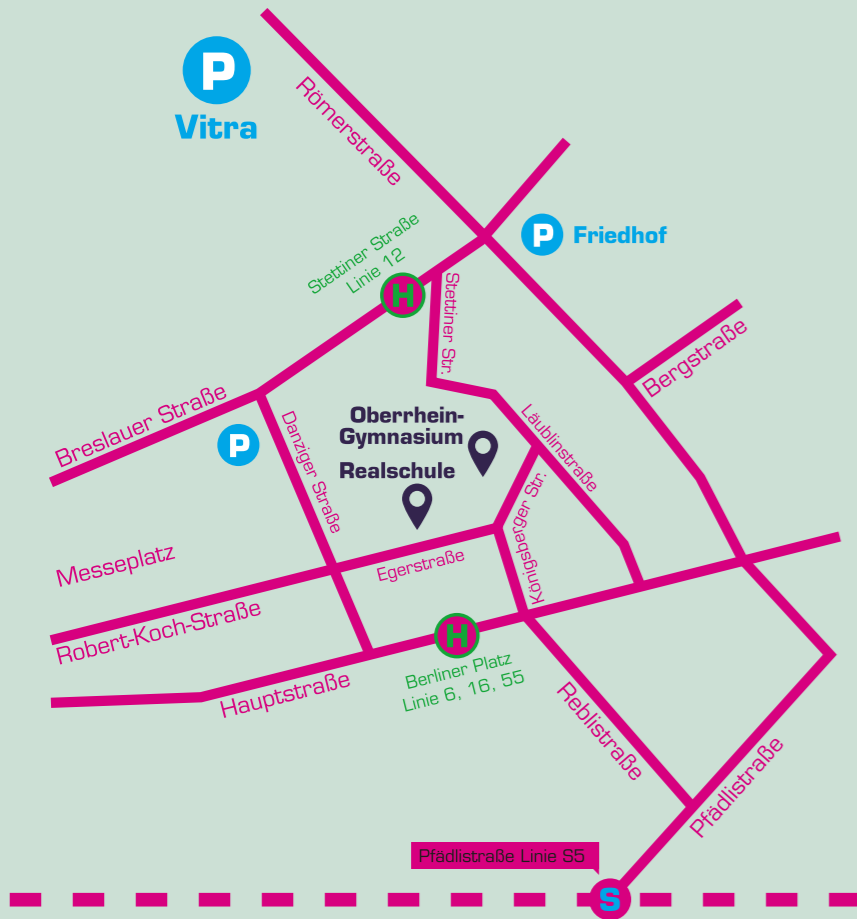

# Anfahrt

Ein kostenloser Shuttle-Bus pendelt ab 8 Uhr pausenlos zwischen Vitra-Parkplatz und Realschule. Am Schulzentrum bestehen keine Parkmöglichkeiten.

**Die größte der Region!**

Gestaltung: Thomas Kehl / www.rundgestaltung.de

ACITO LOGISTICS	ACTEMIUM	ALS	Amtsgericht Lörrach	ANGELL	AOK	Apothek am Rathaus	ARaymond
auma	BARMER	BASF	BAYER	BOSCHERT ORIGINAL	brunner & blum	burkle	BUNDESWEHR
carhartt	CONDUCTIX wampller	DB	Die Autobahn Südwest	dsm-firmenich	EKATO	Endress+Hauser	erist... hanna
EVONIK	expert Villringer	Faller PACKAGING	FRÖDE world of logistics	GEVITA RESIDENZ LÖRRACH	GEWERESCHULE RHEINFELDEN	GIORDANO FRISEURE	Glatt
HAAS+MANDAU	HIEBER	HORNBACH	iduel	Hugenschmidt Gartenbau GmbH	HUMANTECHNIK	IZZ	JOCHUM
K. Schweizer	KALTENBACH	KLINIKEN DES LANDKREISES LÖRRACH	LANDKREIS LÖRRACH	Lebenshilfe	LIDL	Loeba.	Lörrach
MAHLE	MARKT KAUF	Maul & Säumlin	Mondelez International	müller	naturenergie	Peek&Cloppenburg	POLIZEI
Rathberger	REISEBÜRO SELNACHT	REWE Dein Markt	RHENUS LOGISTICS	Roche	ROTZLER	sanitär heizung klima	Sieger
Sparkasse Lörrach-Rheinfelden	Sparkasse Markgräflerland	SCHIFFERLEITNER SIBOLD	Stiefvater	St. Josefshaus	Vibracoustic	vitra.	vizona
Volksbank Dreiländereck	VWA Business School	WEIL AM RHEIN	WOHNBAU LÖRRACH	ZOLL			

und viele andere

**info**  
weil am rhein  
21.09.24  
9-13 uhr

realschule dreiländereck und oberrhein-gymnasium

ab 8 uhr  
kostenloser shuttle-bus  
zwischen vitra-parkplatz  
und realschule

**AUSBILDUNGSBÖRSE**

### SCHULHOF REALSCHULE

Autobahn des Bundes  
Brunner & Blum  
Ernst und König  
Hieber's Frische Center  
Katholische Sozialstation  
Stadtjugendpflege Weil am Rhein