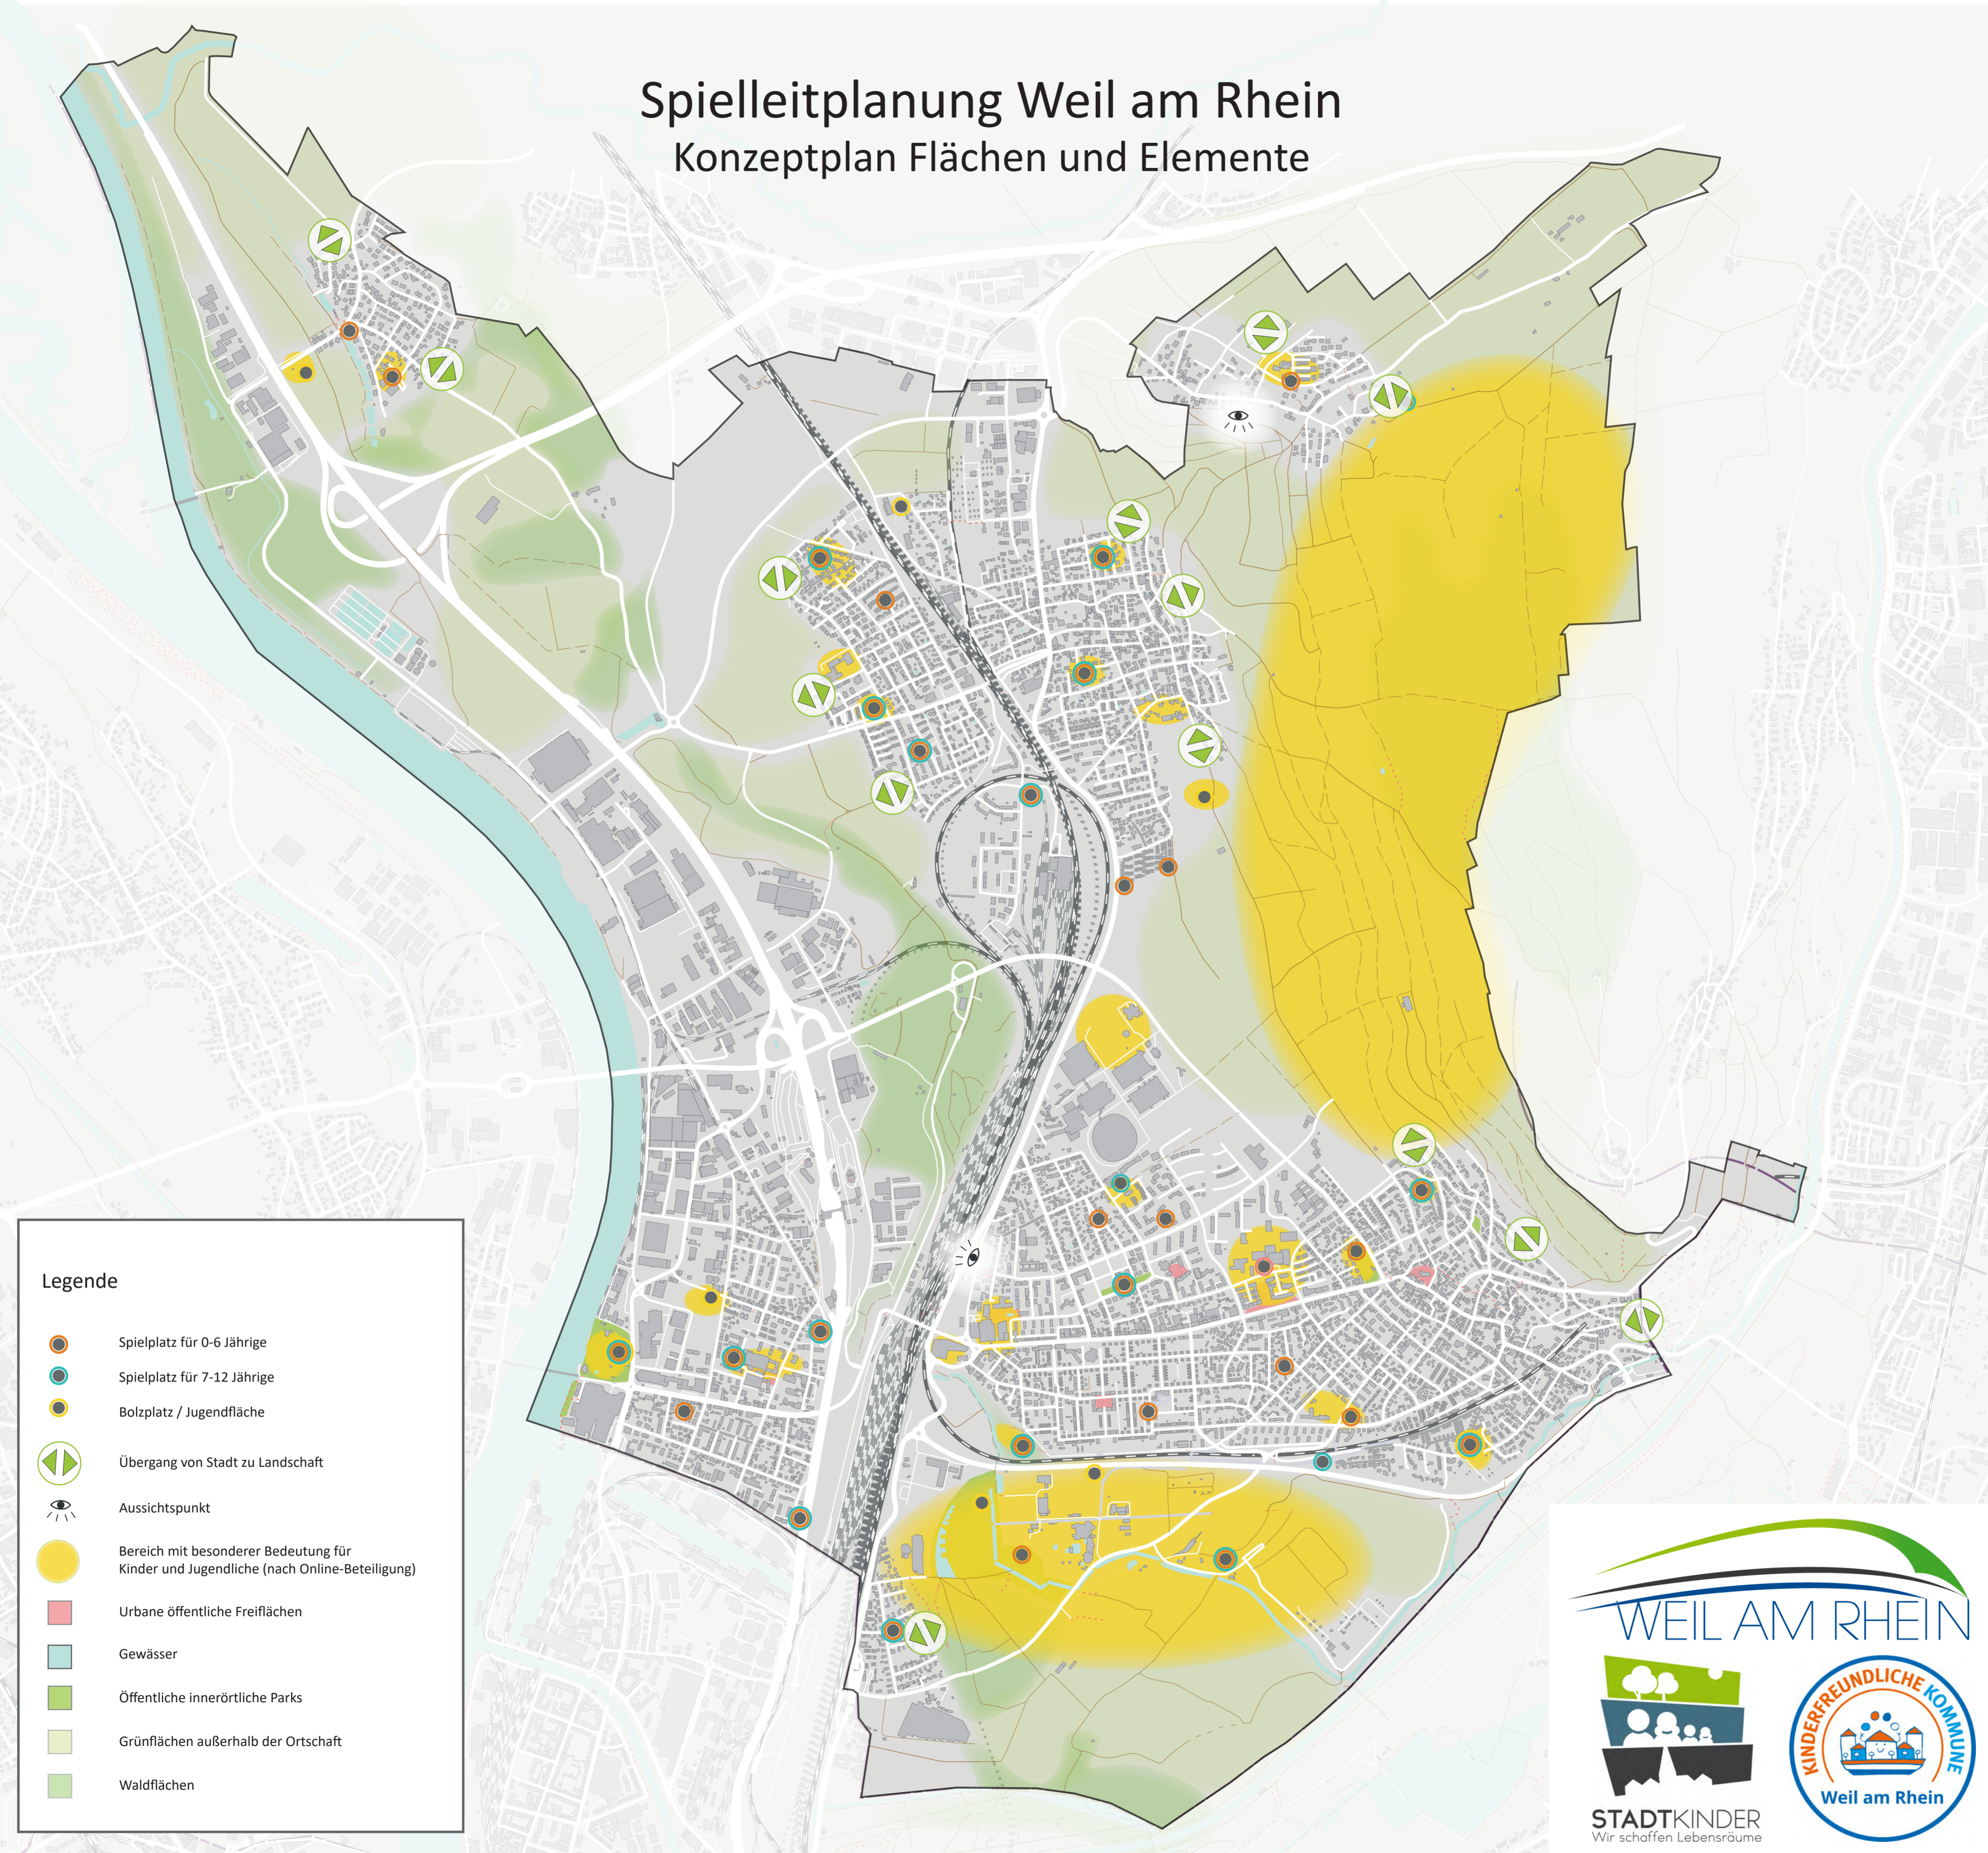

Spielleitplanung Weil am Rhein

Konzeptplan Flächen und Elemente

Legende

-  Spielplatz für 0-6 Jährige
-  Spielplatz für 7-12 Jährige
-  Bolzplatz / Jugendfläche
-  Übergang von Stadt zu Landschaft
-  Aussichtspunkt
-  Bereich mit besonderer Bedeutung für Kinder und Jugendliche (nach Online-Beteiligung)
-  Urbane öffentliche Freiflächen
-  Gewässer
-  Öffentliche innerörtliche Parks
-  Grünflächen außerhalb der Ortschaft
-  Waldflächen

WEIL AM RHEIN

STADTKINDER
Wir schaffen Lebensräume

KINDERFREUNDLICHE KOMMUNE
Weil am Rhein